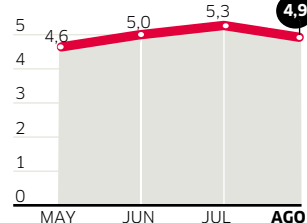

# EL CONSTITUCIONAL PROHÍBE LA CONSULTA DE IBARRETXE

El Tribunal considera que en realidad se trata de un referéndum que pretende establecer «**una nueva relación**» entre Euskadi y España al margen de la Constitución

El Gobierno de Zapatero y el PP proclaman su «satisfacción» por el fallo, mientras que el Ejecutivo vasco lo considera «una muestra de la **politización** de la Justicia»

'Caso Mari Luz' PÁGS. 20 A 22

## El juez Tirado nunca pidió refuerzos

Un informe de la Junta de Andalucía cuestiona el pretexto del exceso de trabajo utilizado por el Consejo General del Poder Judicial

Evolución del IPC

Precios PÁGS. 28 Y 29